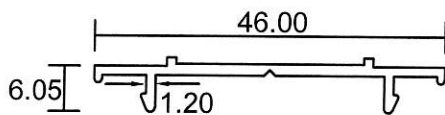

Aluminium Architrave

6001

0.366 Kg/m

6002

0.393 Kg/m

6003

0.215 Kg/m

6004