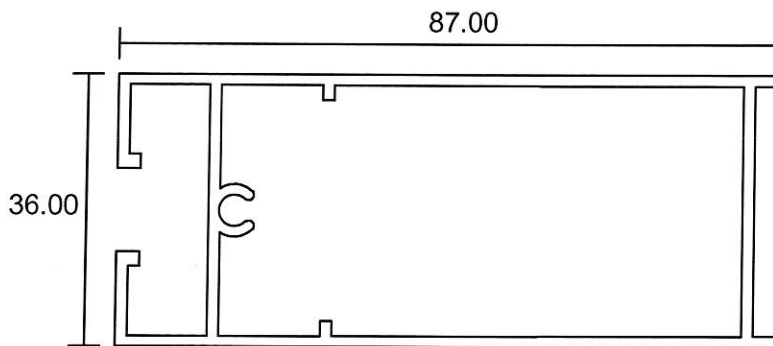

SWD-04

Eurogreen Building Products Pte Ltd

56 BENDEMEER ROAD
SINGAPORE 339936
TEL : 84002232
Website : www.eurogreen.com.sg
Email : sales@eurogreen.com.sg

HDB Swing Door

9775
0.160 Kg/m

499
1.119 Kg/m

779
1.354 Kg/m