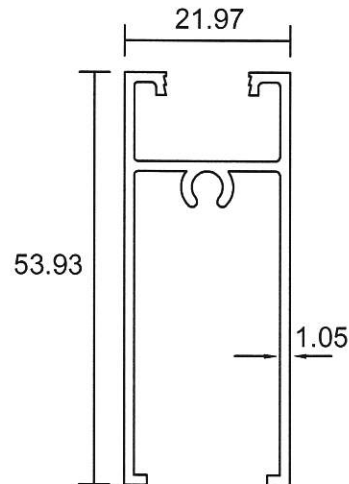

**Sliding Window**

**9054B**  
0.515 Kg/m

**9055B**  
0.478 Kg/m

**9003**  
0.238 Kg/m

**3334**  
0.993 Kg/m

## Sliding Window

**5879**

0.410 Kg/m

**5880**

0.360 Kg/m

**5881**

0.319 Kg/m

**5882**

0.450 Kg/m

**5883**

0.379 Kg/m

- Drawings are not drawn to scale

SW-02