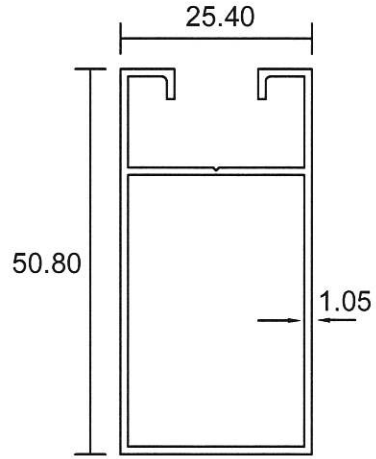

**Sliding Window**

**9054B**  
0.515 Kg/m

**9055B**  
0.478 Kg/m

**9003**  
0.238 Kg/m

**3334**  
0.993 Kg/m