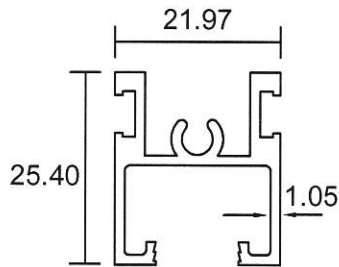

## Sliding Window

**5879**

0.410 Kg/m

**5880**

0.360 Kg/m

**5881**

0.319 Kg/m

**5882**

0.450 Kg/m

**5883**

0.379 Kg/m

- Drawings are not drawn to scale

SW-02