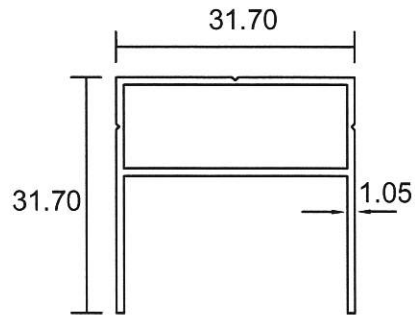

**Sliding Window**

**9054B**  
0.515 Kg/m

**9055B**  
0.478 Kg/m

**9003**  
0.238 Kg/m

**3334**  
0.993 Kg/m

## Sliding Window

**5879**

0.410 Kg/m

**5880**

0.360 Kg/m

**5881**

0.319 Kg/m

**5882**

0.450 Kg/m

**5883**

0.379 Kg/m

- Drawings are not drawn to scale

SW-02