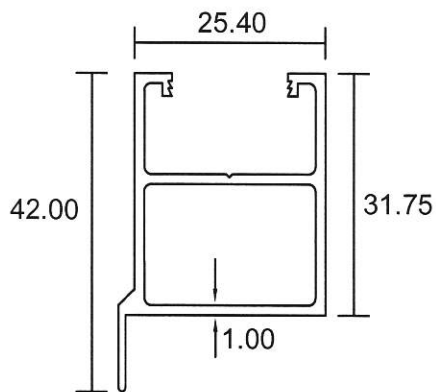

**Sliding Window**

**9054B**  
0.515 Kg/m

**9055B**  
0.478 Kg/m

**9003**  
0.238 Kg/m

**3334**  
0.993 Kg/m

## Sliding Window

**5879**

0.410 Kg/m

**5880**

0.360 Kg/m

**5881**

0.319 Kg/m

**5882**

0.450 Kg/m

**5883**

0.379 Kg/m

- Drawings are not drawn to scale

SW-02