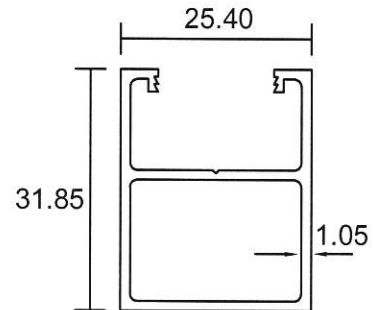

**Sliding Window**

**9054B**  
0.515 Kg/m

**9055B**  
0.478 Kg/m

**9003**  
0.238 Kg/m

**3334**  
0.993 Kg/m

## Sliding Window

**5879**

0.410 Kg/m

**5880**

0.360 Kg/m

**5881**

0.319 Kg/m

**5882**

0.450 Kg/m

**5883**

0.379 Kg/m

- Drawings are not drawn to scale

SW-02