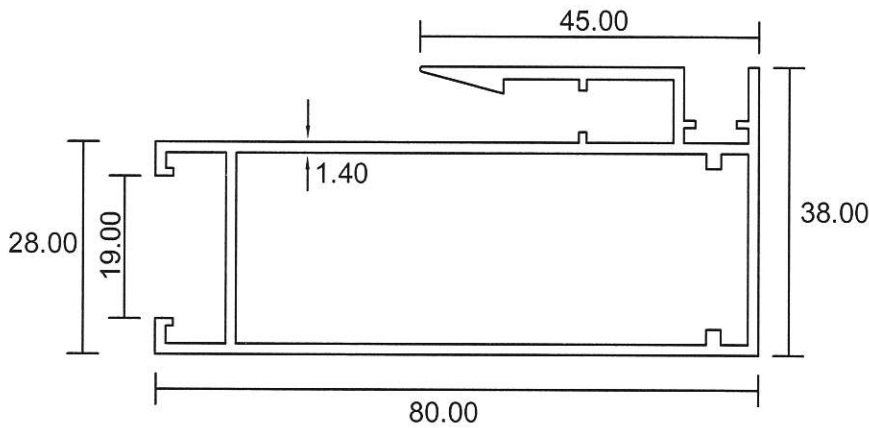

HDB Sliding Door

19mm gap

2209L

Inner

0.902 Kg/m

2210L

Inner
w hook

1.112 Kg/m