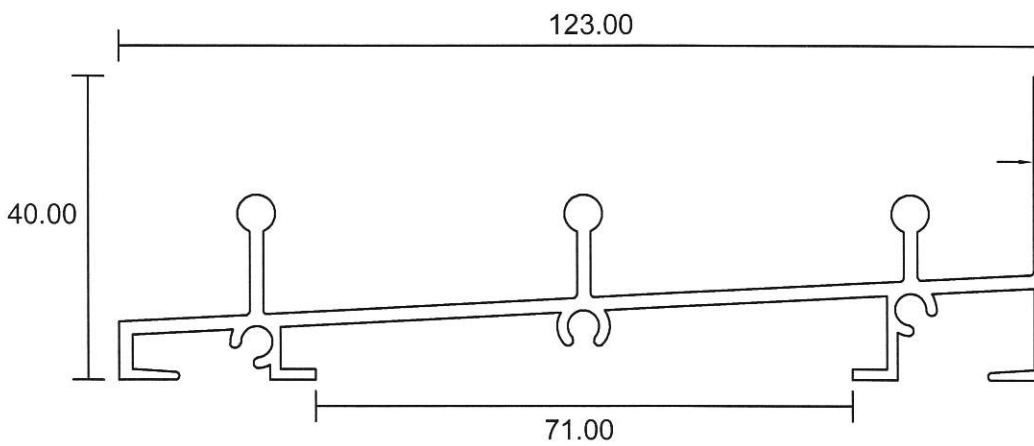

HDB Sliding Door

3 Tracks

0631

1.239 Kg/m

0632

1.318 Kg/m
Sliding Door

0632G

1.114 Kg/m
Sliding Windows