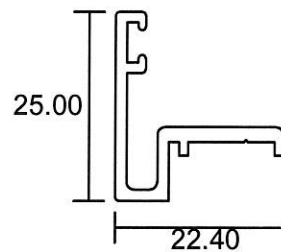

## Slide & Fold

**SLF-3511**  
1.900 Kg/m

**SLF-3510**  
0.208 Kg/m

**1038**  
0.190 Kg/m

**SLF-3513**  
1.494 Kg/m

**0444N**  
0.176 Kg/m

**SLF-3508**  
0.276 Kg/m