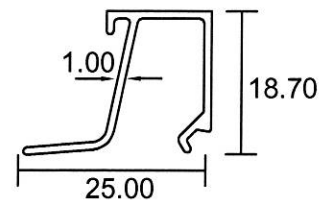

## Slide & Fold

**SLF-3511**  
1.900 Kg/m

**SLF-3510**  
0.208 Kg/m

**1038**  
0.190 Kg/m

**SLF-3513**  
1.494 Kg/m

**0444N**  
0.176 Kg/m

**SLF-3508**  
0.276 Kg/m