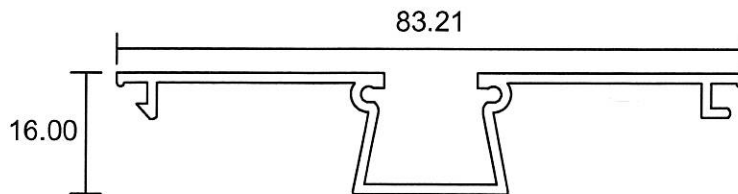

56 BENDEMEER ROAD

SINGAPORE 339936

TEL : 84002232

Website : www.eurogreen.com.sg

Email : sales@eurogreen.com.sg

Shopfront Section 1-3/4 x 4

070
0.788 Kg/m

071
0.281 Kg/m