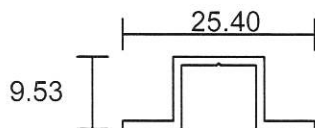

## Partition

**U31**  
0.370 Kg/m

**5563**  
0.195 Kg/m

**5566**  
0.354 Kg/m

**UN3**  
0.126 Kg/m

**UN4**  
0.089 Kg/m

- Drawings are not drawn to scale

PT-02