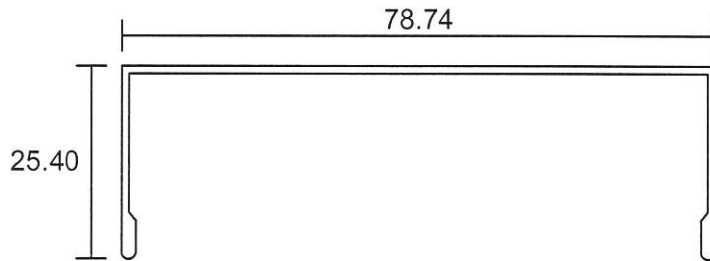

## Partition

**101**  
0.452 Kg/m

**102**  
0.297 Kg/m

**1918**  
0.616 Kg/m

- Drawings are not drawn to scale

**PT-01**

## Partition

**U31**  
0.370 Kg/m

**5563**  
0.195 Kg/m

**5566**  
0.354 Kg/m

**UN3**  
0.126 Kg/m

**UN4**  
0.089 Kg/m

- Drawings are not drawn to scale

PT-02