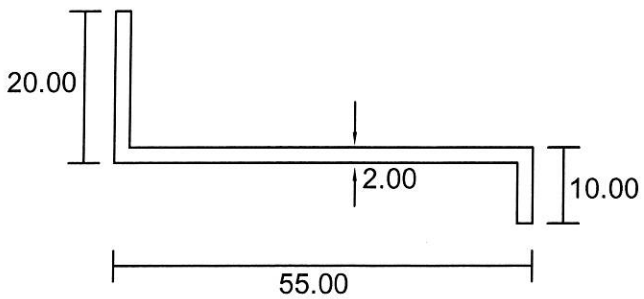

5215
0.246 Kg/m

Eurogreen Building Products Pte Ltd

56 BENDEMEER ROAD
SINGAPORE 339936
TEL : 84002232
Website : www.eurogreen.com.sg
Email : sales@eurogreen.com.sg

Louvres

5926
0.775 Kg/m

5927
0.439 Kg/m

Assembly Drawing