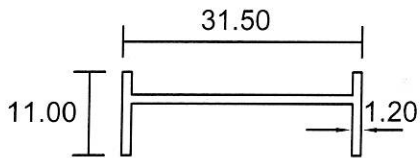

Louvres

CS134

0.226 Kg/m

119

0.166 Kg/m

1899

0.314 Kg/m

13257