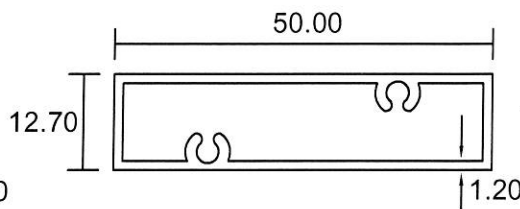

0.180 Kg/m

5042

0.898 Kg/m

Eurogreen Building Products Pte Ltd

56 BENDEMEER ROAD
SINGAPORE 339936
TEL : 84002232
Website : www.eurogreen.com.sg
Email : sales@eurogreen.com.sg

Louvres - Trellis (RHS)

5052A

0.324 Kg/m