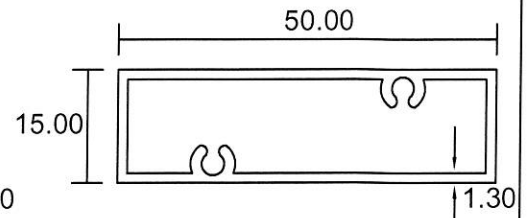

5005

0.528 Kg/m