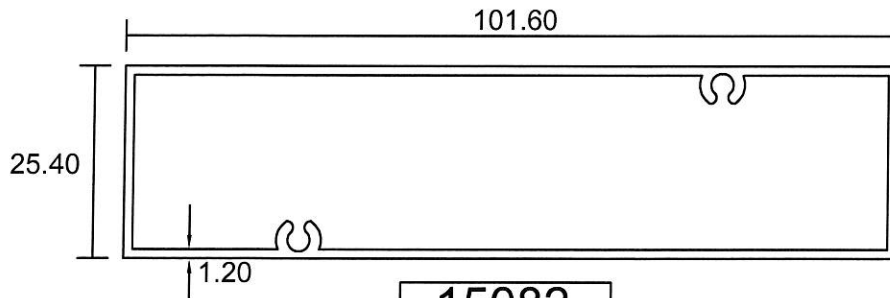

15082

0.871 Kg/m