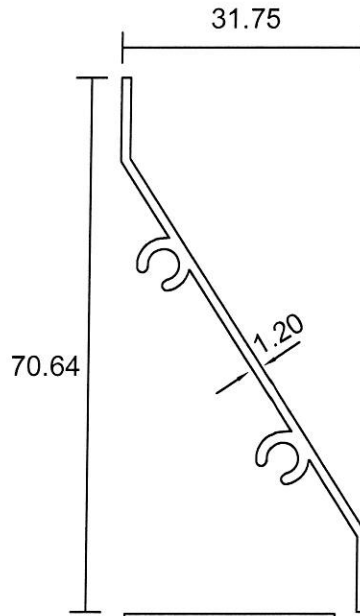

Louvres

CS134

0.226 Kg/m

119

0.166 Kg/m

1899

0.314 Kg/m

13257