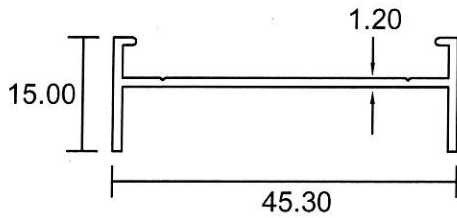

Louvres

3639A
0.787 Kg/m

5725
0.355 Kg/m

Eurogreen Building Products Pte Ltd

56 BENDEMEER ROAD
SINGAPORE 339936
TEL : 84002232
Website : www.eurogreen.com.sg
Email : sales@eurogreen.com.sg

Louvres

5214
0.620 Kg/m