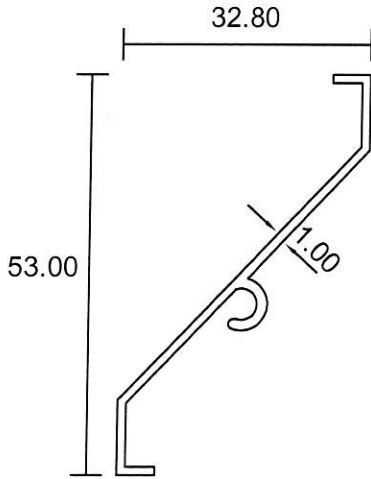

Louvres

CS134

0.226 Kg/m

119

0.166 Kg/m

1899

0.314 Kg/m

13257