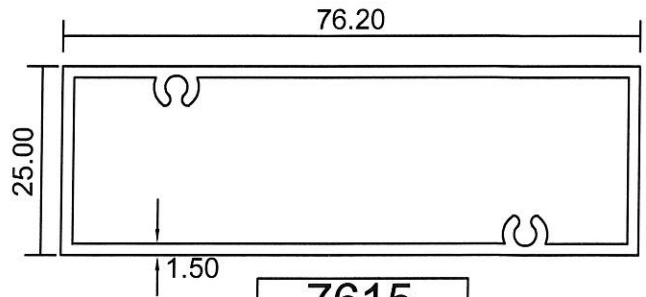

56 BENDEMEER ROAD
SINGAPORE 339936
TEL : 84002232
Website : www.eurogreen.com.sg
Email : sales@eurogreen.com.sg

Louvres - Trellis (RHS)

6310

0.684 Kg/m

36472

0.716 Kg/m

7610

0.709 Kg/m