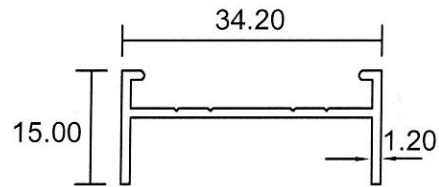

Louvres

CS134

0.226 Kg/m

119

0.166 Kg/m

1899

0.314 Kg/m

13257