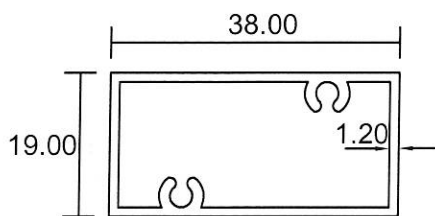

5196

0.416 Kg/m