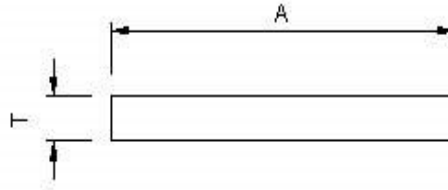

Eurogreen Building Products Pte Ltd

56 BENDEMEER ROAD

SINGAPORE 339936

TEL : 84002232

Website : www.eurogreen.com.sg

Email : sales@eurogreen.com.sg

FLAT BAR

WIDTH (A) MM	THICKNESS MM	WEIGHT KG / M	REMARK
12.70	1.00	0.034	NA
12.70	1.50	0.048	-
12.70	2.90	0.100	NA / MF
15.88	2.90	0.125	MF
15.88	6.35	0.273	MF
19.05	1.00	0.052	NA
19.05	2.80	0.145	NA / MF
19.05	4.50	0.232	MF
19.05	6.00	0.310	MF
19.05	9.00	0.465	MF
25.40	0.90	0.062	NA
25.40	2.00	0.138	NA / MF
25.40	2.80	0.193	NA / MF
25.40	4.50	0.310	MF
25.40	6.00	0.413	MF
25.40	9.00	0.620	MF
31.75	1.20	0.103	NA
31.75	2.80	0.241	MF
31.75	4.50	0.387	MF
31.75	6.00	0.516	MF
38.10	1.00	0.103	NA
38.10	2.80	0.289	NA / MF
38.10	4.50	0.465	MF
38.10	6.00	0.620	MF
38.10	9.00	0.929	MF
44.45	2.90	0.349	MF
44.45	6.00	0.723	MF
50.80	1.20	0.165	NA
50.80	2.00	0.275	-
50.80	2.80	0.385	NA / MF
50.80	4.50	0.620	MF
50.80	6.00	0.826	MF

WIDTH (A) MM	THICKNESS MM	WEIGHT KG / M	REMARK
50.80	9.00	1.239	MF
50.80	12.00		MF
63.50	2.90	0.499	NA / MF
63.50	4.50	0.774	MF
63.50	6.00	1.033	MF
76.20	1.20	0.248	NA
76.20	2.90	0.600	NA / MF
76.20	4.50	0.929	MF
76.20	6.00	1.239	MF
76.20	9.00	1.859	MF
88.90	9.53	2.296	-
101.60	1.50	0.413	NA
101.60	2.90	0.798	MF
101.60	4.50	1.239	MF
101.60	6.00	1.652	MF
127.00	3.00	1.033	MF
127.00	6.00	2.065	MF
152.40	3.00	1.239	MF
152.40	6.00	2.478	MF
152.40	9.53	3.936	MF
203.20	6.00	3.304	MF
203.20	9.53	5.245	-