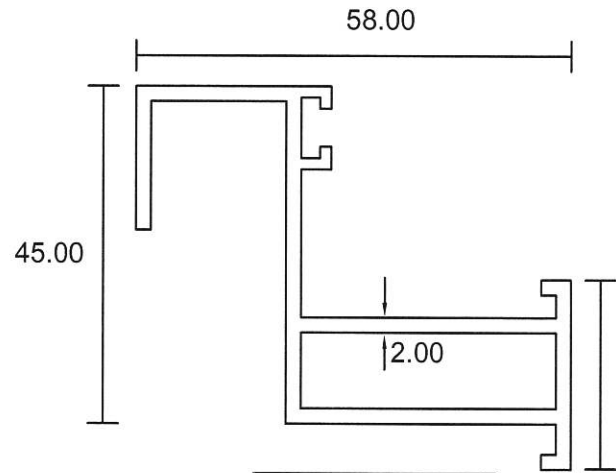

## Curtain Wall

**4211**

0.323 Kg/m

**4209D**

1.022 Kg/m

**8467**

0.313 Kg/m

**4230**