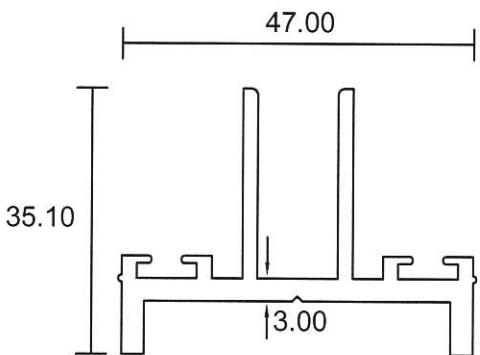

## Curtain Wall

**4228**  
0.963 Kg/m

**4209**  
0.881 Kg/m

**4458**  
0.819 Kg/m

- Drawings are not drawn to scale

**CTW-06**

## Curtain Wall

**4361**

0.648 Kg/m

**4204**

1.213 Kg/m

**4361L**

0.850 Kg/m

**4303**

0.267 Kg/m

**3931**

0.582 Kg/m

CS-4126

- Drawings are not drawn to scale

CTW-07