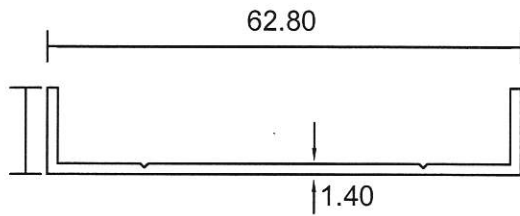

## Curtain Wall

**4211**

0.323 Kg/m

**4209D**

1.022 Kg/m

**8467**

0.313 Kg/m

**4230**