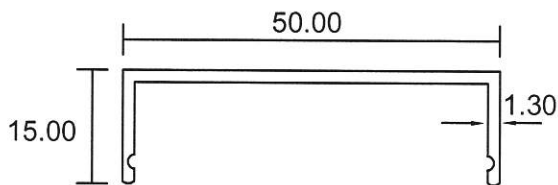

## Curtain Wall

**4361**

0.648 Kg/m

**4204**

1.213 Kg/m

**4361L**

0.850 Kg/m

**4303**