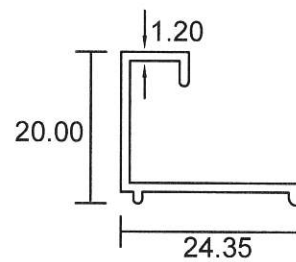

## Europrofile - Casement Window

**ECW-9007A**

0.786 Kg/m  
Casement Inner  
Vertical

**ECW-9008A**

0.183 Kg/m  
Casement Adaptor

**ECW-9006A**

1.055 Kg/m  
Casement Inner

ECW 9007A.9008A