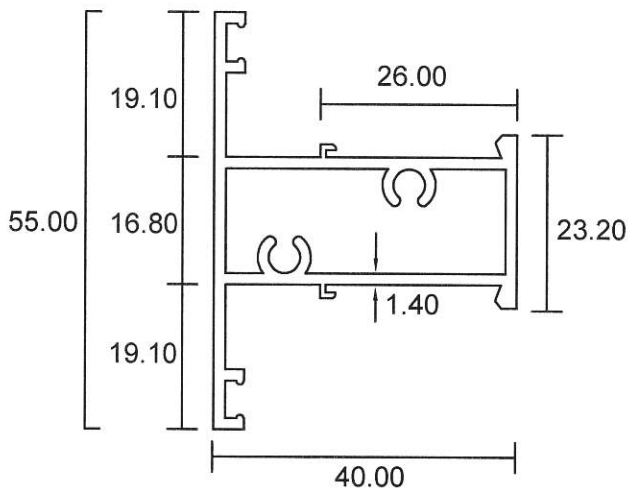

## Casement Window

**1038**

0.190 Kg/m

**0444N**

0.176 Kg/m

**1039**

0.665 Kg/m  
Casement Inner

**0438**