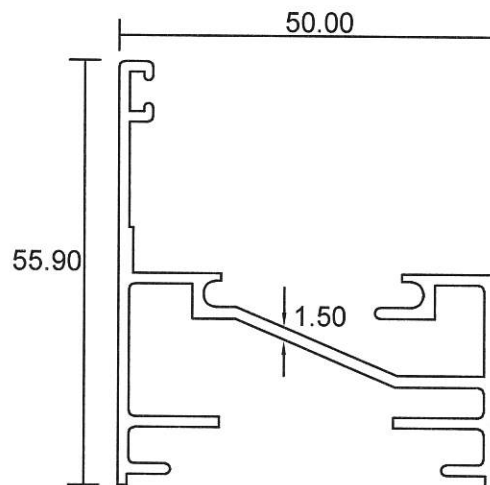

## Europrofile - Casement Window

**ECW-9001**

0.732 Kg/m  
Casement Outer

**ECW-9002**

1.040 Kg/m  
Casement Transom

**ECW-9003**

0.973 Kg/m  
Casement Mullion

**ECW-9004**