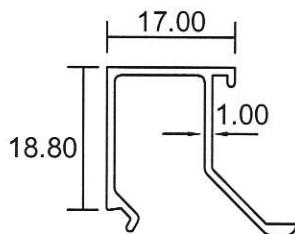

## Casement Window

**17348**

0.900 Kg/m

Casement Inner

**17349**

0.958 Kg/m

Casement Inner  
w groove

**15672**