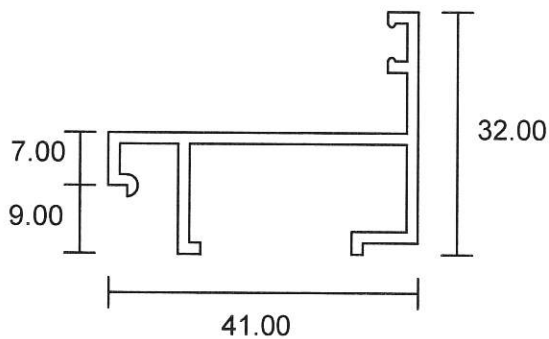

**3724**

0.489 Kg/m  
Casement Inner

- Drawings are not drawn to scale

CW 1-01

# Casement Window

**1207**  
0.807 Kg/m  
Casement Inner

**3721L** Casement Beading  
0.198 Kg/m

**3721** Casement Beading  
0.184 Kg/m

**0422**  
0.313 Kg/m  
Casement Adaptor

**2924**  
0.212 Kg/m