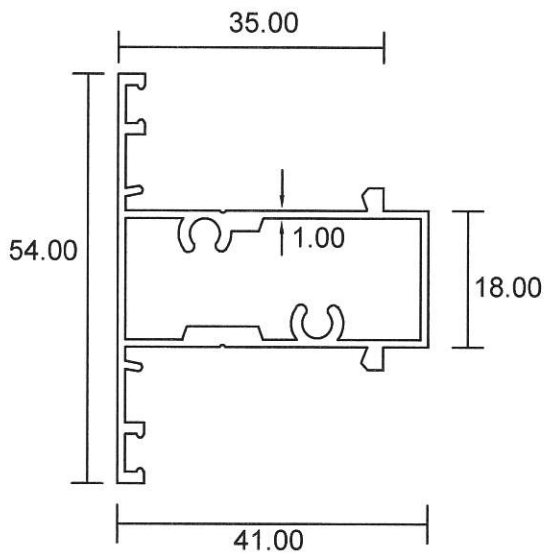

3722N

0.622 Kg/m
Casement Mullion