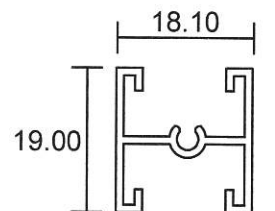

**3724**

0.489 Kg/m  
Casement Inner

- Drawings are not drawn to scale

CW 1-01

# Casement Window

**1207**  
0.807 Kg/m  
Casement Inner

**3721L** Casement Beading  
0.198 Kg/m

**3721** Casement Beading  
0.184 Kg/m

**0422**  
0.313 Kg/m  
Casement Adaptor

**2924**  
0.212 Kg/m