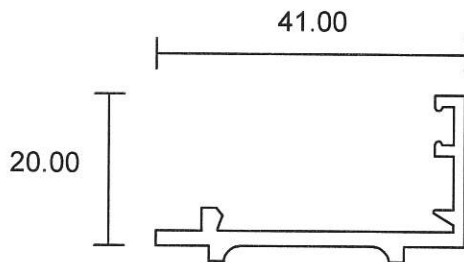

## Pivoted Window

**3961**

0.798 Kg/m  
Casement Inner

**3954**

0.749 Kg/m  
Casement Outer

**3955**

0.377 Kg/m  
Adaptor

**3721L**