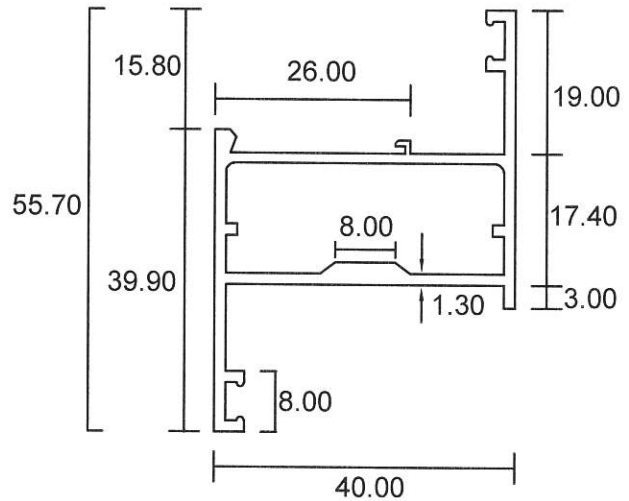

## Casement Window

**1038**

0.190 Kg/m

**0444N**

0.176 Kg/m

**1039**

0.665 Kg/m  
Casement Inner

**0438**