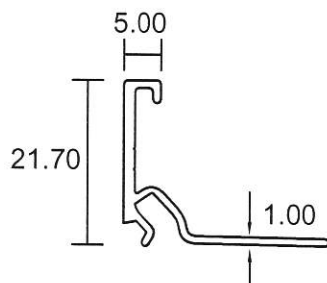

## Casement Window

**0590**

0.251 Kg/m

**0589**

0.235 Kg/m

**0479**

0.179 Kg/m