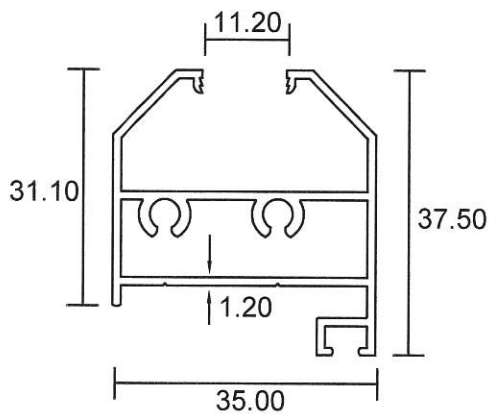

## Casement Window

41mm outer

**3722**

0.614 Kg/m  
Casement Mullion

**3723N**

0.384 Kg/m  
Casement Outer

**5496**

0.552 Kg/m  
Casement Inner