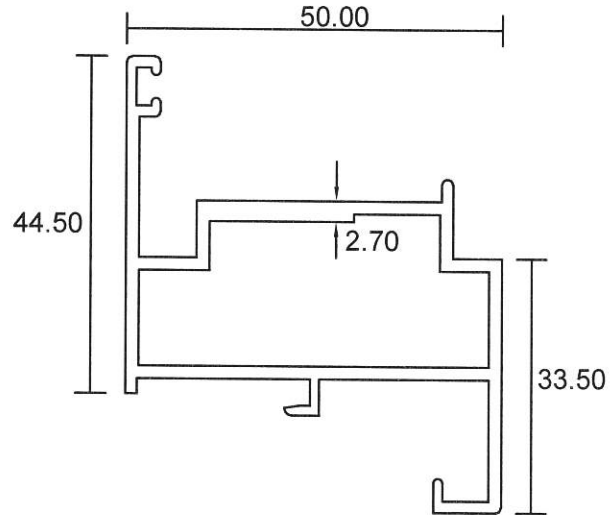

## Europrofile - Casement Window

**ECW-9005**

0.336 Kg/m  
Casement Adaptor

**ECW-9008**

0.172 Kg/m  
Casement Adaptor

**ECW-9009**

0.254 Kg/m  
Casement Beading

**ECW-9006**