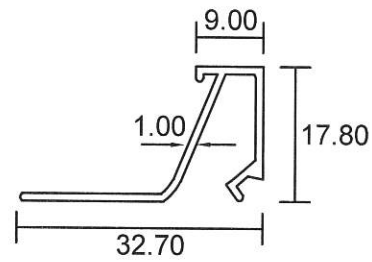

## Casement Window

41mm outer

**3722**

0.614 Kg/m  
Casement Mullion

**3723N**

0.384 Kg/m  
Casement Outer

**5496**

0.552 Kg/m  
Casement Inner

**3724**

0.489 Kg/m  
Casement Inner

- Drawings are not drawn to scale

CW 1-01

# Casement Window

**1207**  
0.807 Kg/m  
Casement Inner

**3721L** Casement Beading  
0.198 Kg/m

**3721** Casement Beading  
0.184 Kg/m

**0422**  
0.313 Kg/m  
Casement Adaptor

**2924**  
0.212 Kg/m