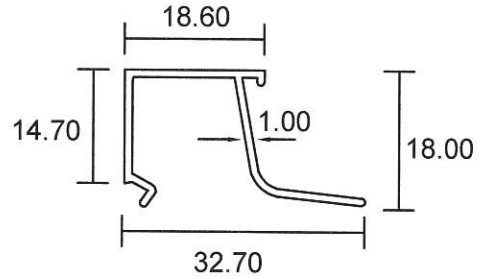

**3724**

0.489 Kg/m  
Casement Inner

- Drawings are not drawn to scale

CW 1-01

# Casement Window

**1207**  
0.807 Kg/m  
Casement Inner

**3721L** Casement Beading  
0.198 Kg/m

**3721** Casement Beading  
0.184 Kg/m

**0422**  
0.313 Kg/m  
Casement Adaptor

**2924**  
0.212 Kg/m