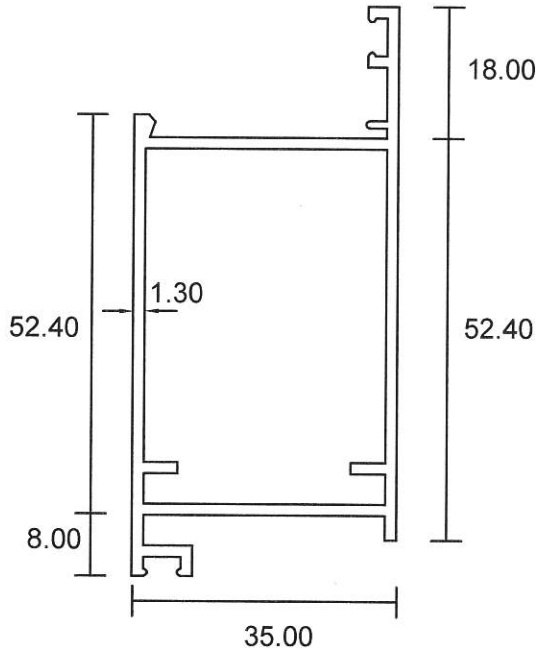

**3724**

0.489 Kg/m  
Casement Inner

- Drawings are not drawn to scale

CW 1-01

# Casement Window

**1207**  
0.807 Kg/m  
Casement Inner

**3721L** Casement Beading  
0.198 Kg/m

**3721** Casement Beading  
0.184 Kg/m

**0422**  
0.313 Kg/m  
Casement Adaptor

**2924**  
0.212 Kg/m