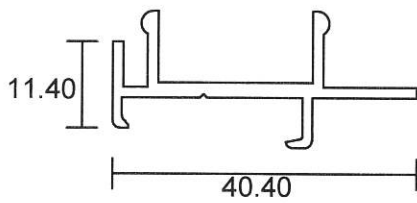

## Europrofile - Casement Window

**ECW-9005**

0.336 Kg/m  
Casement Adaptor

**ECW-9008**

0.172 Kg/m  
Casement Adaptor

**ECW-9009**

0.254 Kg/m  
Casement Beading

**ECW-9006**