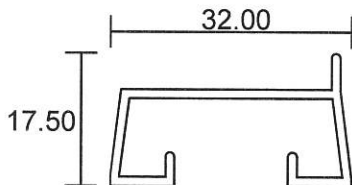

## Europrofile - Casement Window

**ECW-9005**

0.336 Kg/m  
Casement Adaptor

**ECW-9008**

0.172 Kg/m  
Casement Adaptor

**ECW-9009**

0.254 Kg/m  
Casement Beading

**ECW-9006**